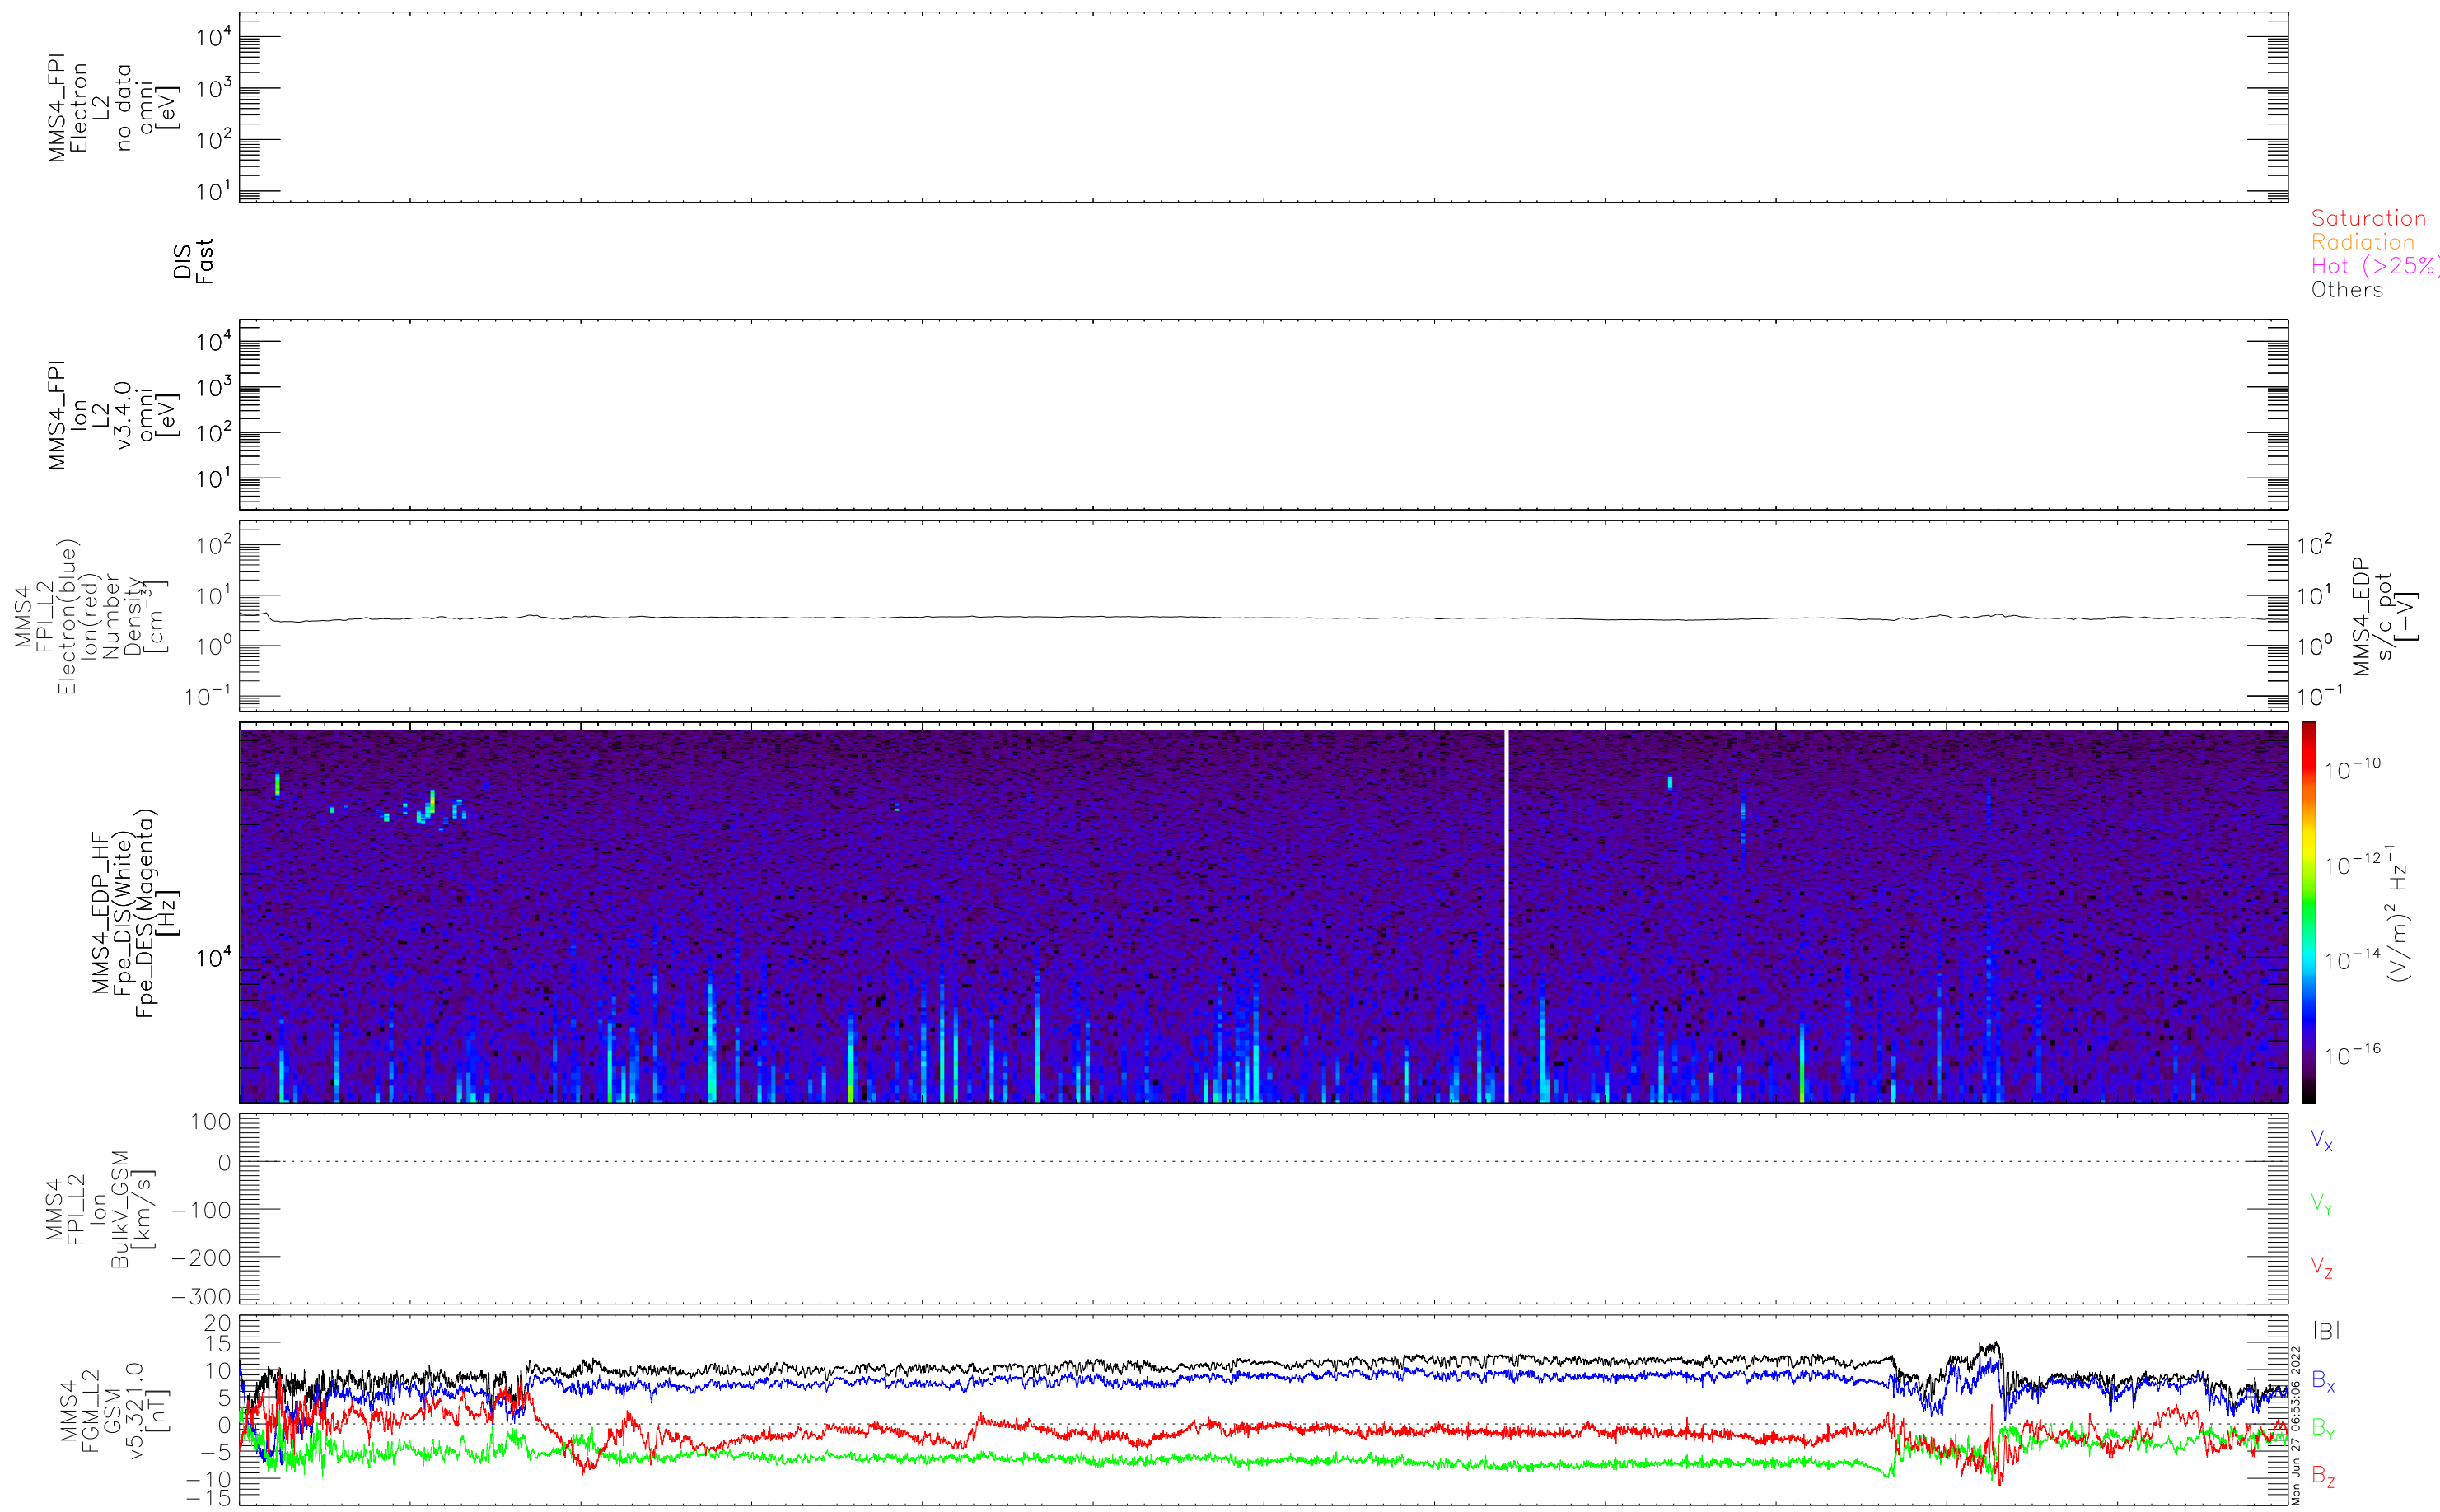

ROI  
Burst

GSMX [R <sub>E</sub> ]	GSMY [R <sub>E</sub> ]	GSMZ [R <sub>E</sub> ]	hhmm
-7.8439	25.3023	-6.0818	0000
-7.8887	25.3000	-6.1927	0010
-7.9333	25.2948	-6.3111	0020
-7.9776	25.2864	-6.4370	0030
-8.0217	25.2749	-6.5702	0040
-8.0656	25.2602	-6.7105	0050
-8.1092	25.2421	-6.8579	0100
-8.1527	25.2207	-7.0120	0110
-8.1959	25.1957	-7.1728	0120
-8.2388	25.1673	-7.3400	0130
-8.2816	25.1352	-7.5132	0140
-8.3241	25.0994	-7.6924	0150
-8.3664	25.0599	-7.8771	0200